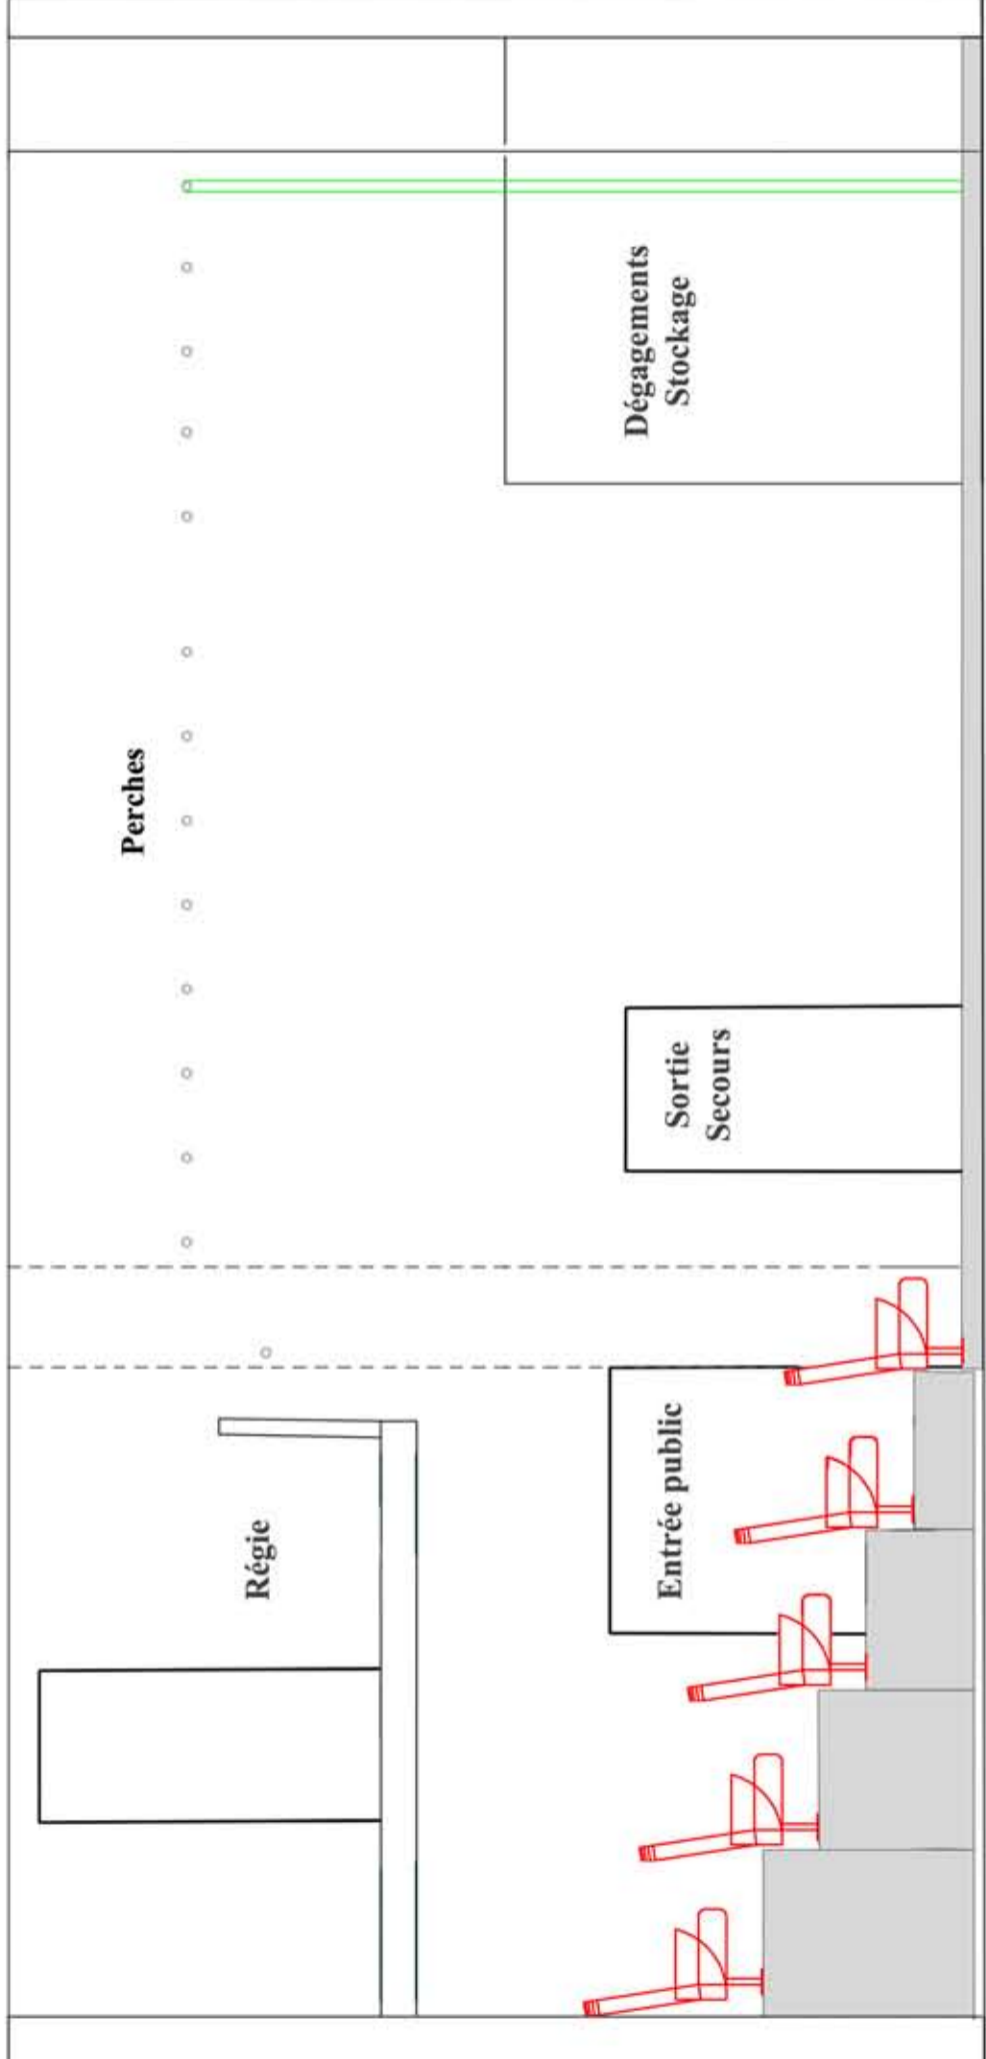

LE RING
13 rue Pasteur
84000 AVIGNON

Vue générale dessus
RdC

Echelle :  **1m**

LE RING
13 rue Pasteur
84000 AVIGNON

Vue générale dessus
Etage

Echelle :  **1m**

LE RING
13 rue Pasteur
84000 AVIGNON

Vue dessus / grill

Echelle : **1m**

— Pendrillons

<p>LE RING 13 rue Pasteur 84000 AVIGNON</p>
<p>Vue de coupe</p>
<p>Echelle : 1m</p>